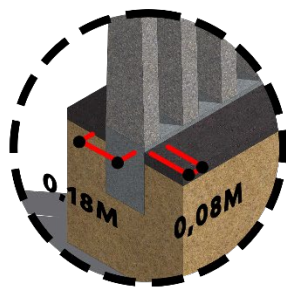

Anexo 10 – Cerca de mourões

Detalhe esquemático com as dimensões dos mourões

Imagens da cerca de mourão na Unidade de Demonstração Itaipu.

Dimensões da base do mourão. Dimensão do topo de 8x8cm. Altura de 2,20m.