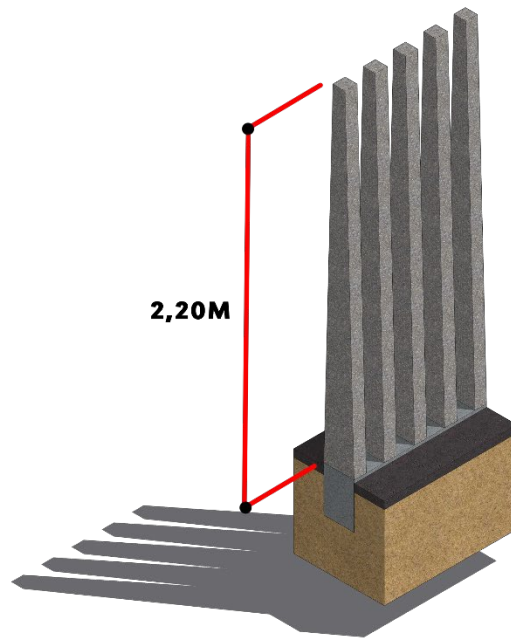

Anexo 10 – Cerca de mourões

Detalhe esquemático com as dimensões dos mourões

Imagens da cerca de mourão na Unidade de Demonstração Itaipu.

Dimensões da base do mourão. Dimensão do topo de 8x8cm. Altura de 2,20m.