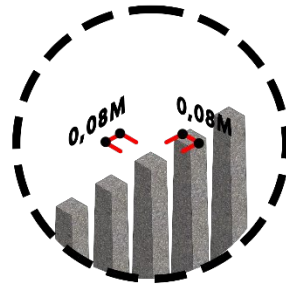

Anexo 10 – Cerca de mourões

Detalhe esquemático com as dimensões dos mourões

Imagens da cerca de mourão na Unidade de Demonstração Itaipu.

Dimensões da base do mourão. Dimensão do topo de 8x8cm. Altura de 2,20m.