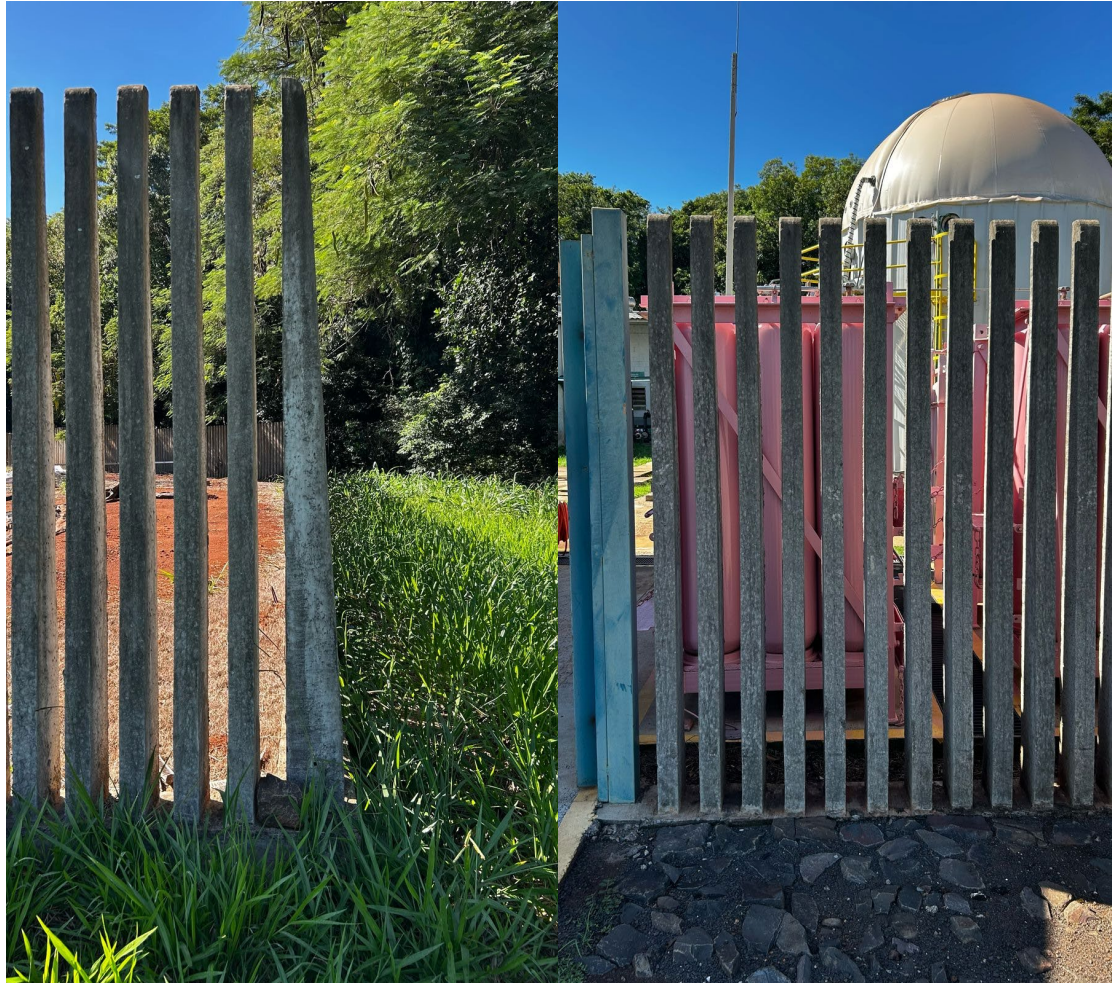

Anexo 10 – Cerca de mourões

Detalhe esquemático com as dimensões dos mourões

Imagens da cerca de mourão na Unidade de Demonstração Itaipu.

Dimensões da base do mourão. Dimensão do topo de 8x8cm. Altura de 2,20m.